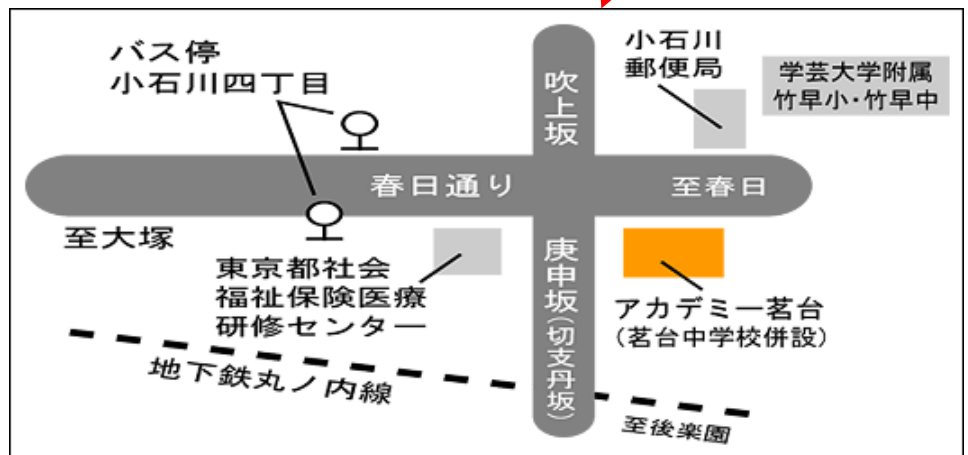

## <会場案内> アカデミー茗台（めいだい）

所在地： 〒112-0003 東京都文京区春日 2-9-5 （茗台中学校併設）

### 交通アクセス 最寄り駅

- 東京メトロ丸の内線 茗荷谷駅（1番出口）から徒歩10分
- 都バス[都02]・[都02乙]系統 小石川四丁目停留所から徒歩3分