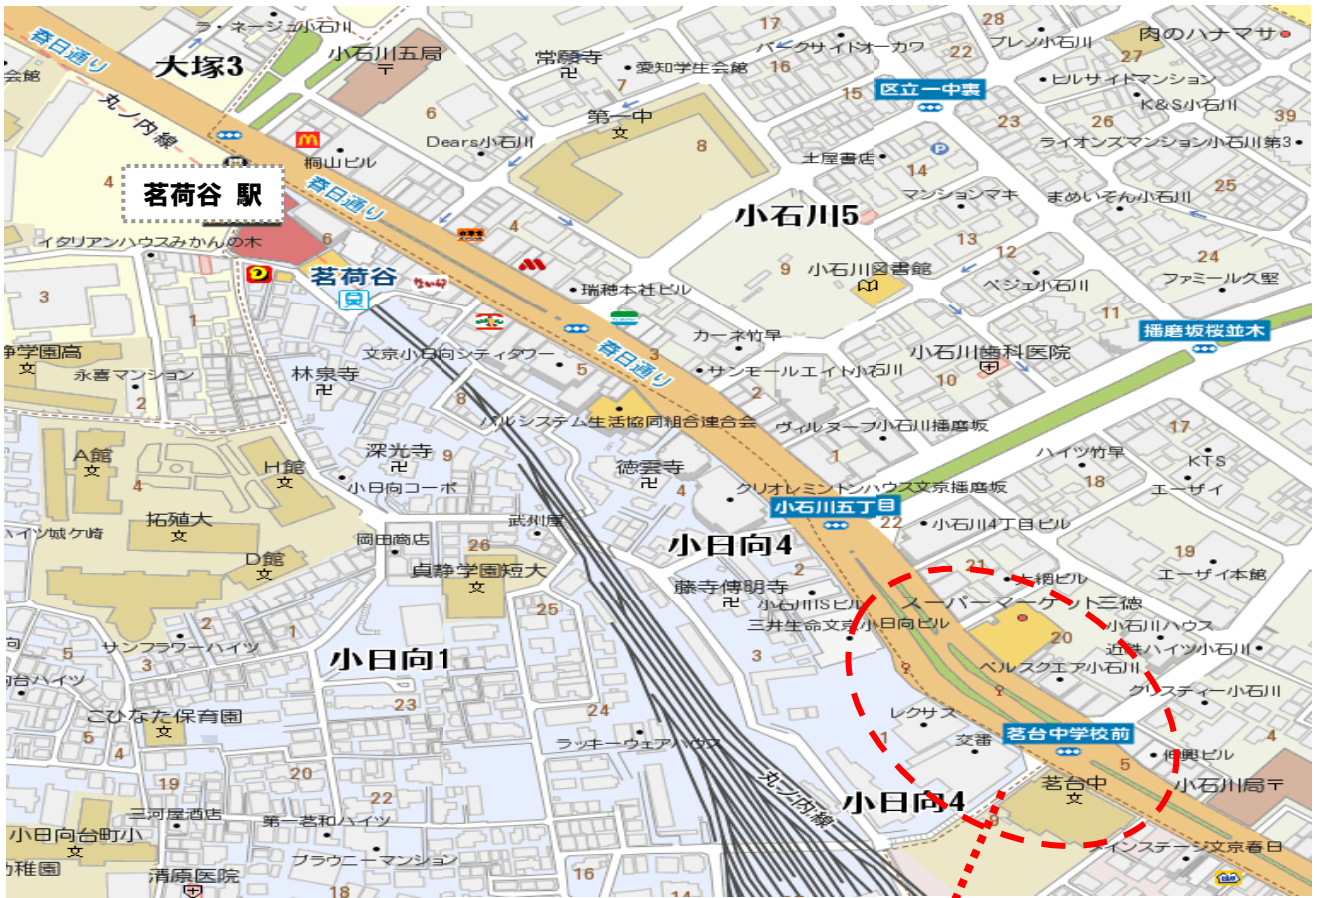

## <会場案内> アカデミー茗台（めいだい）

所在地： 〒112-0003 東京都文京区春日 2-9-5 （茗台中学校併設）

### 交通アクセス 最寄り駅

- 東京メトロ丸の内線 茗荷谷駅（1番出口）から徒歩10分
- 都バス[都02]・[都02乙]系統 小石川四丁目停留所から徒歩3分