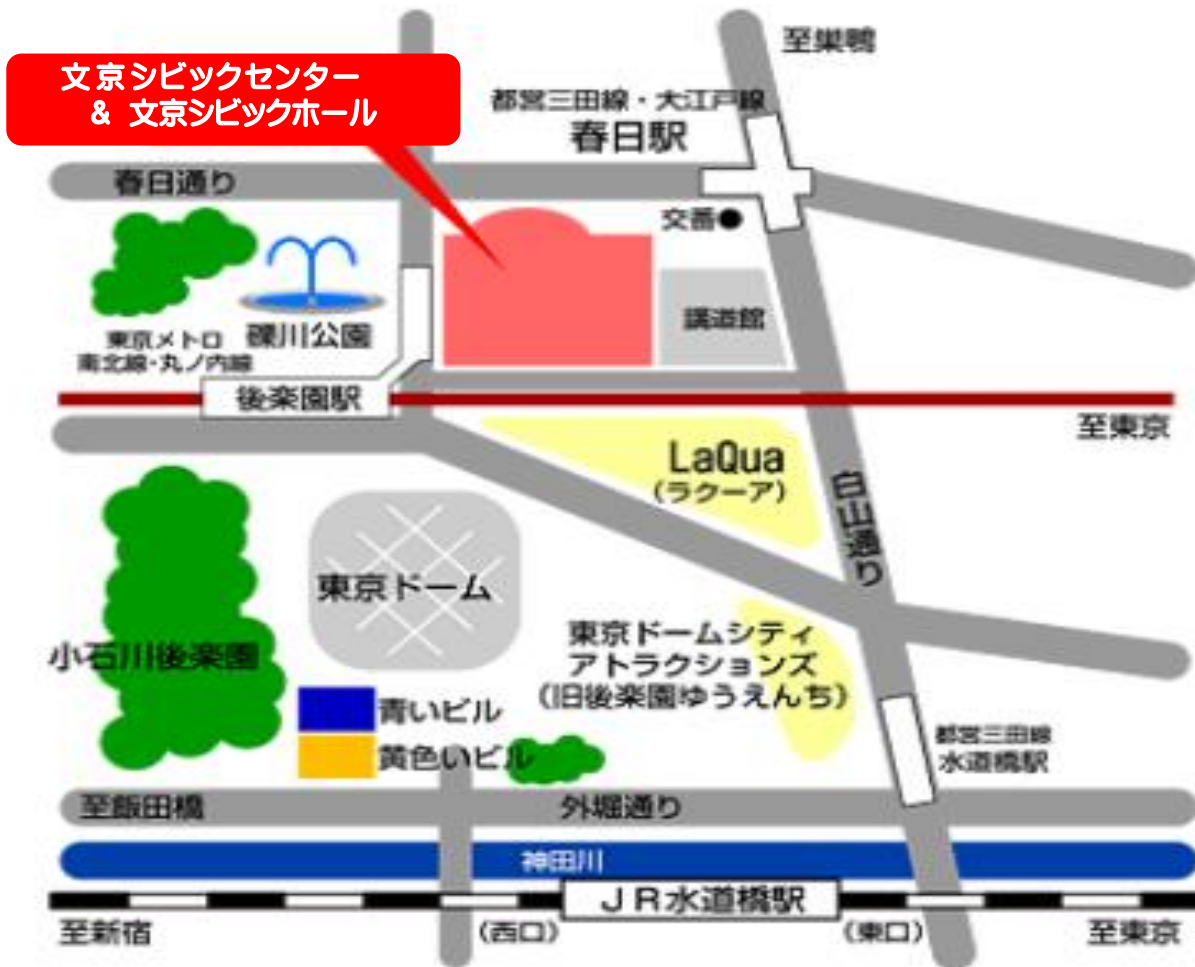

<会場案内> 文京シビックセンター

シビックセンター所在地：〒112-0003 東京都文京区春日1-16-21

交通アクセス 最寄駅

- 東京メトロ丸ノ内線 後楽園駅 >>> 4b または 5 番出口【徒歩 3 分】
- 東京メトロ南北線 後楽園駅 >>> 5 番出口【徒歩 3 分】
- 都営地下鉄三田線 春日駅
- 都営地下鉄大江戸線 春日駅(文京シビックセンター前)
>>>文京シビックセンター連絡通路【徒歩 3 分】
- JR 中央・総武線水道橋駅 >>>【徒歩 8 分】

※ 会議室内では飲食できませんが、室外の共有部分での飲食は出来ませんので、ご注意ください。

※ 会議室フロアには、原則 ゴミ箱は設置されていません。午前の部・午後の部を「通し受講」

される方で、昼食を持参される場合は、会場 1 F にある分別ゴミ箱を利用してください

※ 所定の喫煙所以外での喫煙は、お止めください（トイレ内での電子タバコ喫煙は不可）。